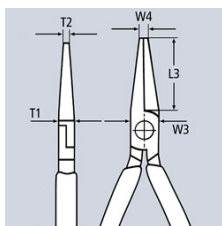

25 01 160

Плоские круглогубцы с режущими кромками (Круглогубцы с прямыми плоскими удлиненными губками, с режущей кромкой)

- предназначены для точных работ по захвату и резке
- заостренные, плоско-круглые губцы
- захватные плоскости с зубцами
- с режущими кромками для мягкой, средней и жесткой проволоки
- режущие кромки дополнительно закалены токами высокой частоты до твердости примерно 61 HRC
- ванадиевая электросталь, ковкая, многоступенчатая закалка в масле

| | |
|--|--------------------------------|
| Номер артикула | 25 01 160 |
| EAN | 4003773013099 |
| Головка | полированная |
| Ручки | с пластиковыми чехлами |
| Форма | 0 |
| Клещи | фосфатированные, черного цвета |
| Параметры резания / проволока средней твердости (диаметр) Ø mm | 2,5 |
| Параметры резания / твердая проволока (диаметр) Ø mm | 1,6 |
| T1 mm | 9,0 |
| W3 mm | 16,5 |
| W4 mm | 3,0 |
| T2 mm | 2,5 |
| L3 mm | 50,0 |
| Длина mm | 160 |
| Вес нетто g | 113 |